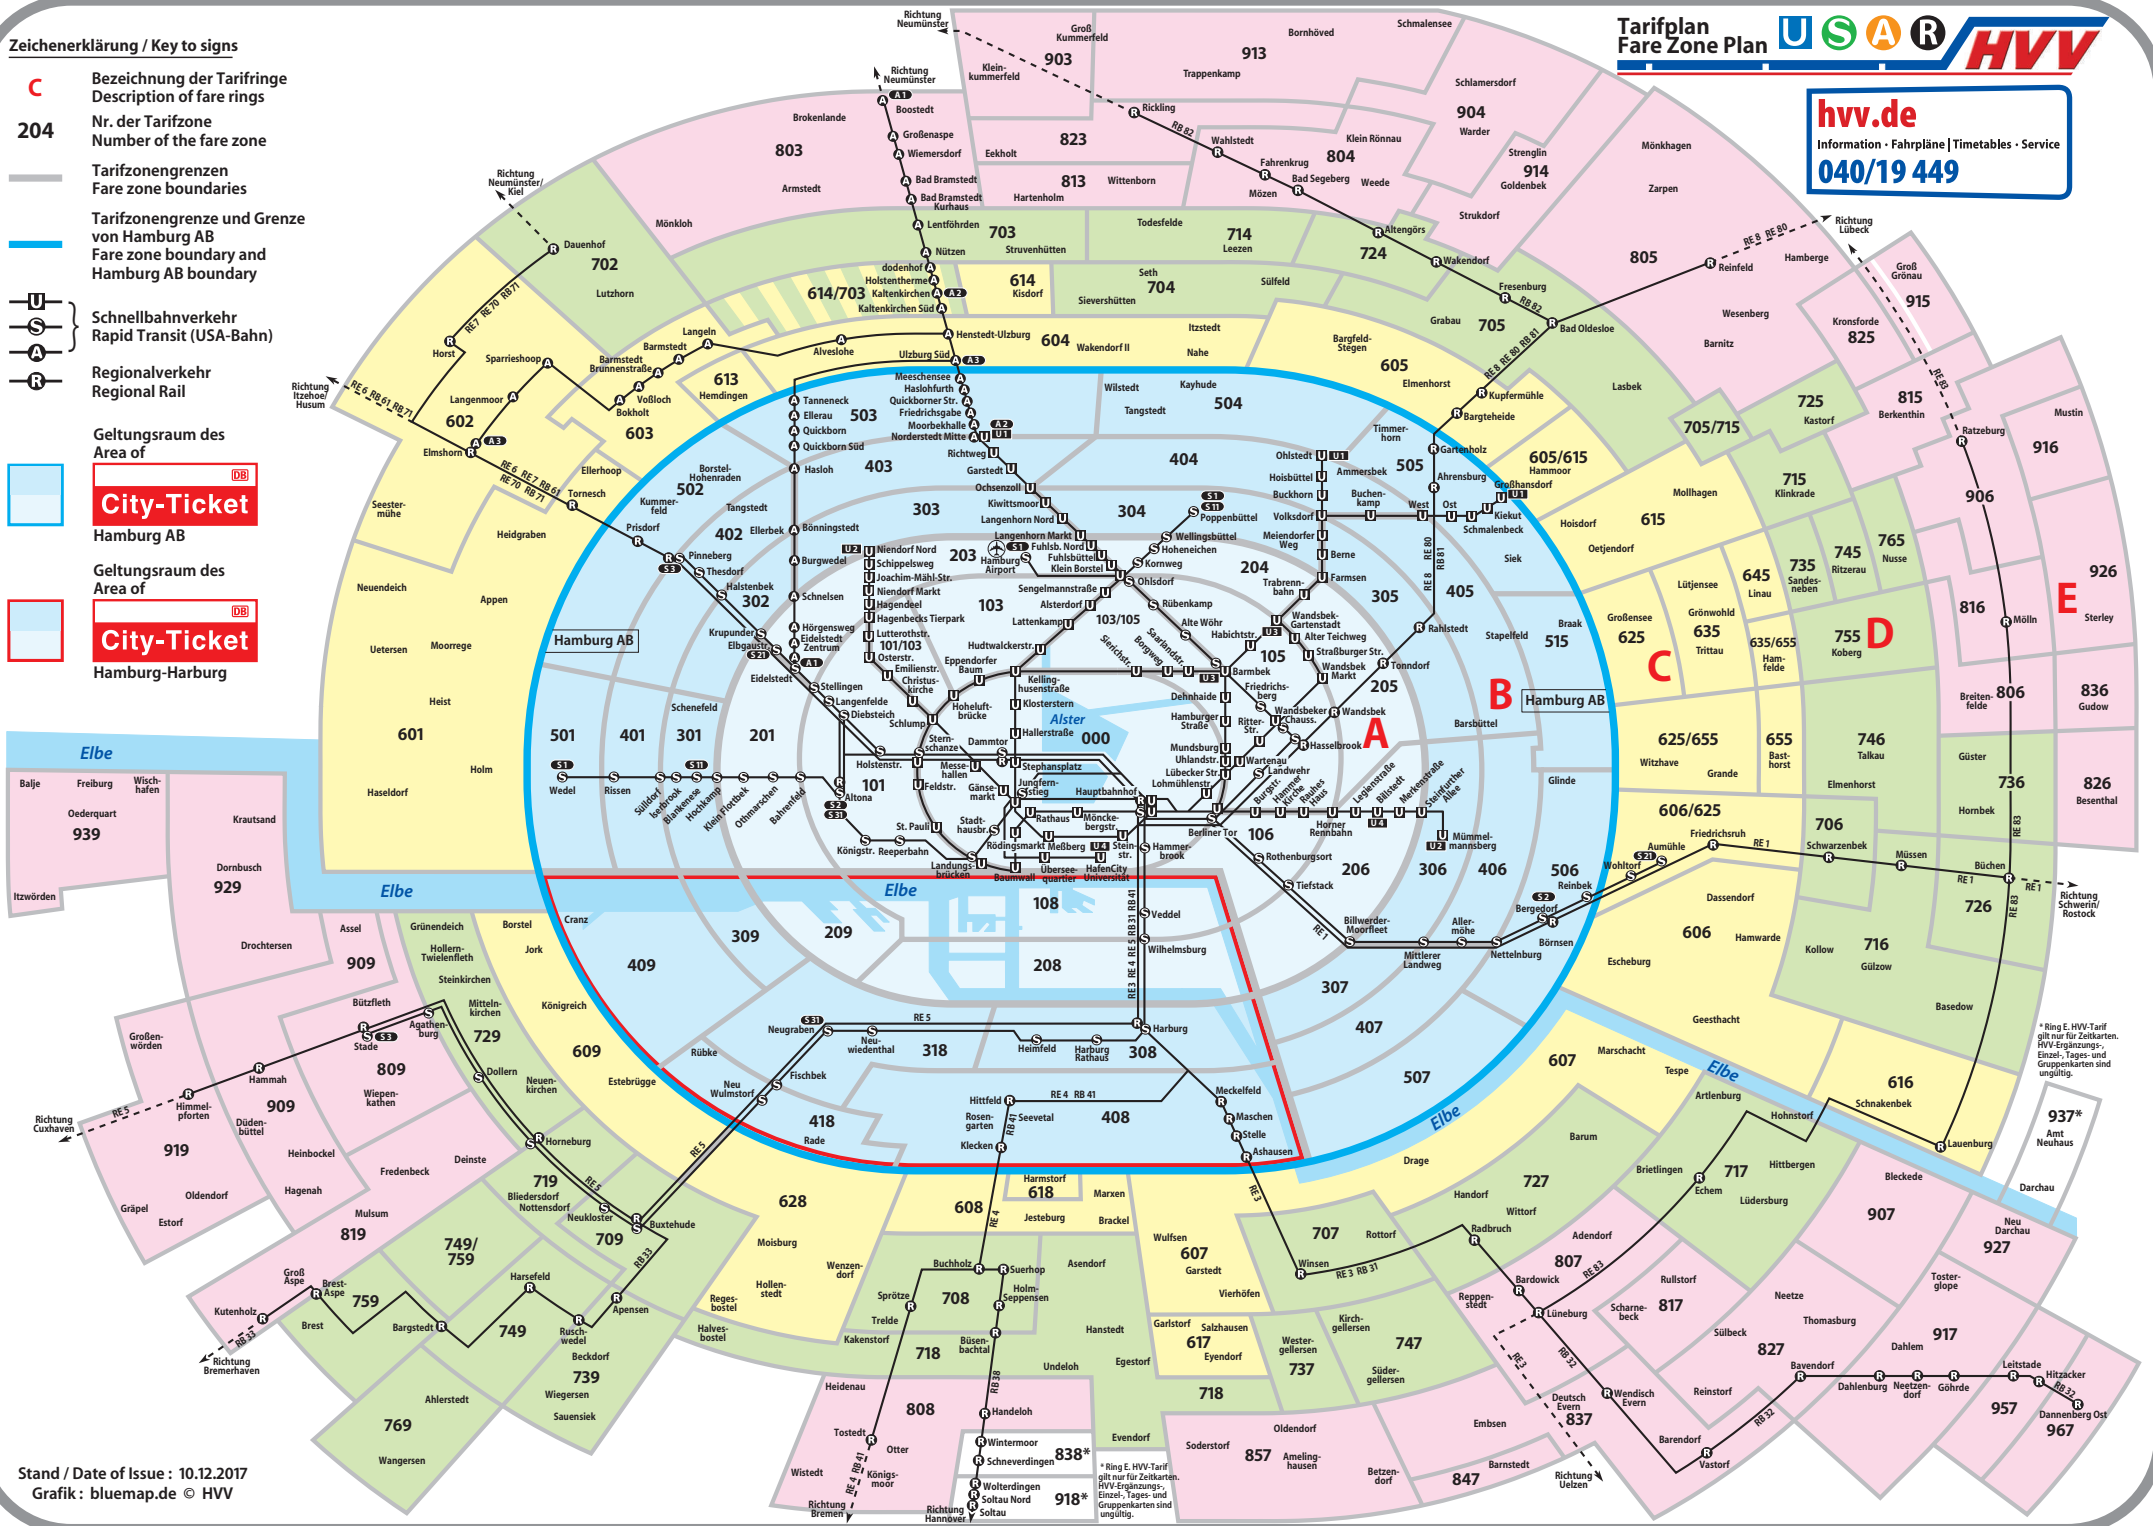

Zeichenerklärung / Key to signs

- **C** Bezeichnung der Tarifrings
  Description of fare rings
- **204** Nr. der Tarifzone
  Number of the fare zone
- Tarifzongrenzen
  Fare zone boundaries
- Tarifzongrenze und Grenze von Hamburg AB
  Fare zone boundary and Hamburg AB boundary
- Schnellbahnverkehr
  Rapid Transit (USA-Bahn)
- Regionalverkehr
  Regional Rail

Geltungsraum des Area of

City-Ticket
Hamburg AB

Geltungsraum des Area of

City-Ticket
Hamburg-Harburg

hvv.de
Information · Fahrpläne | Timetables · Service
040/19 449