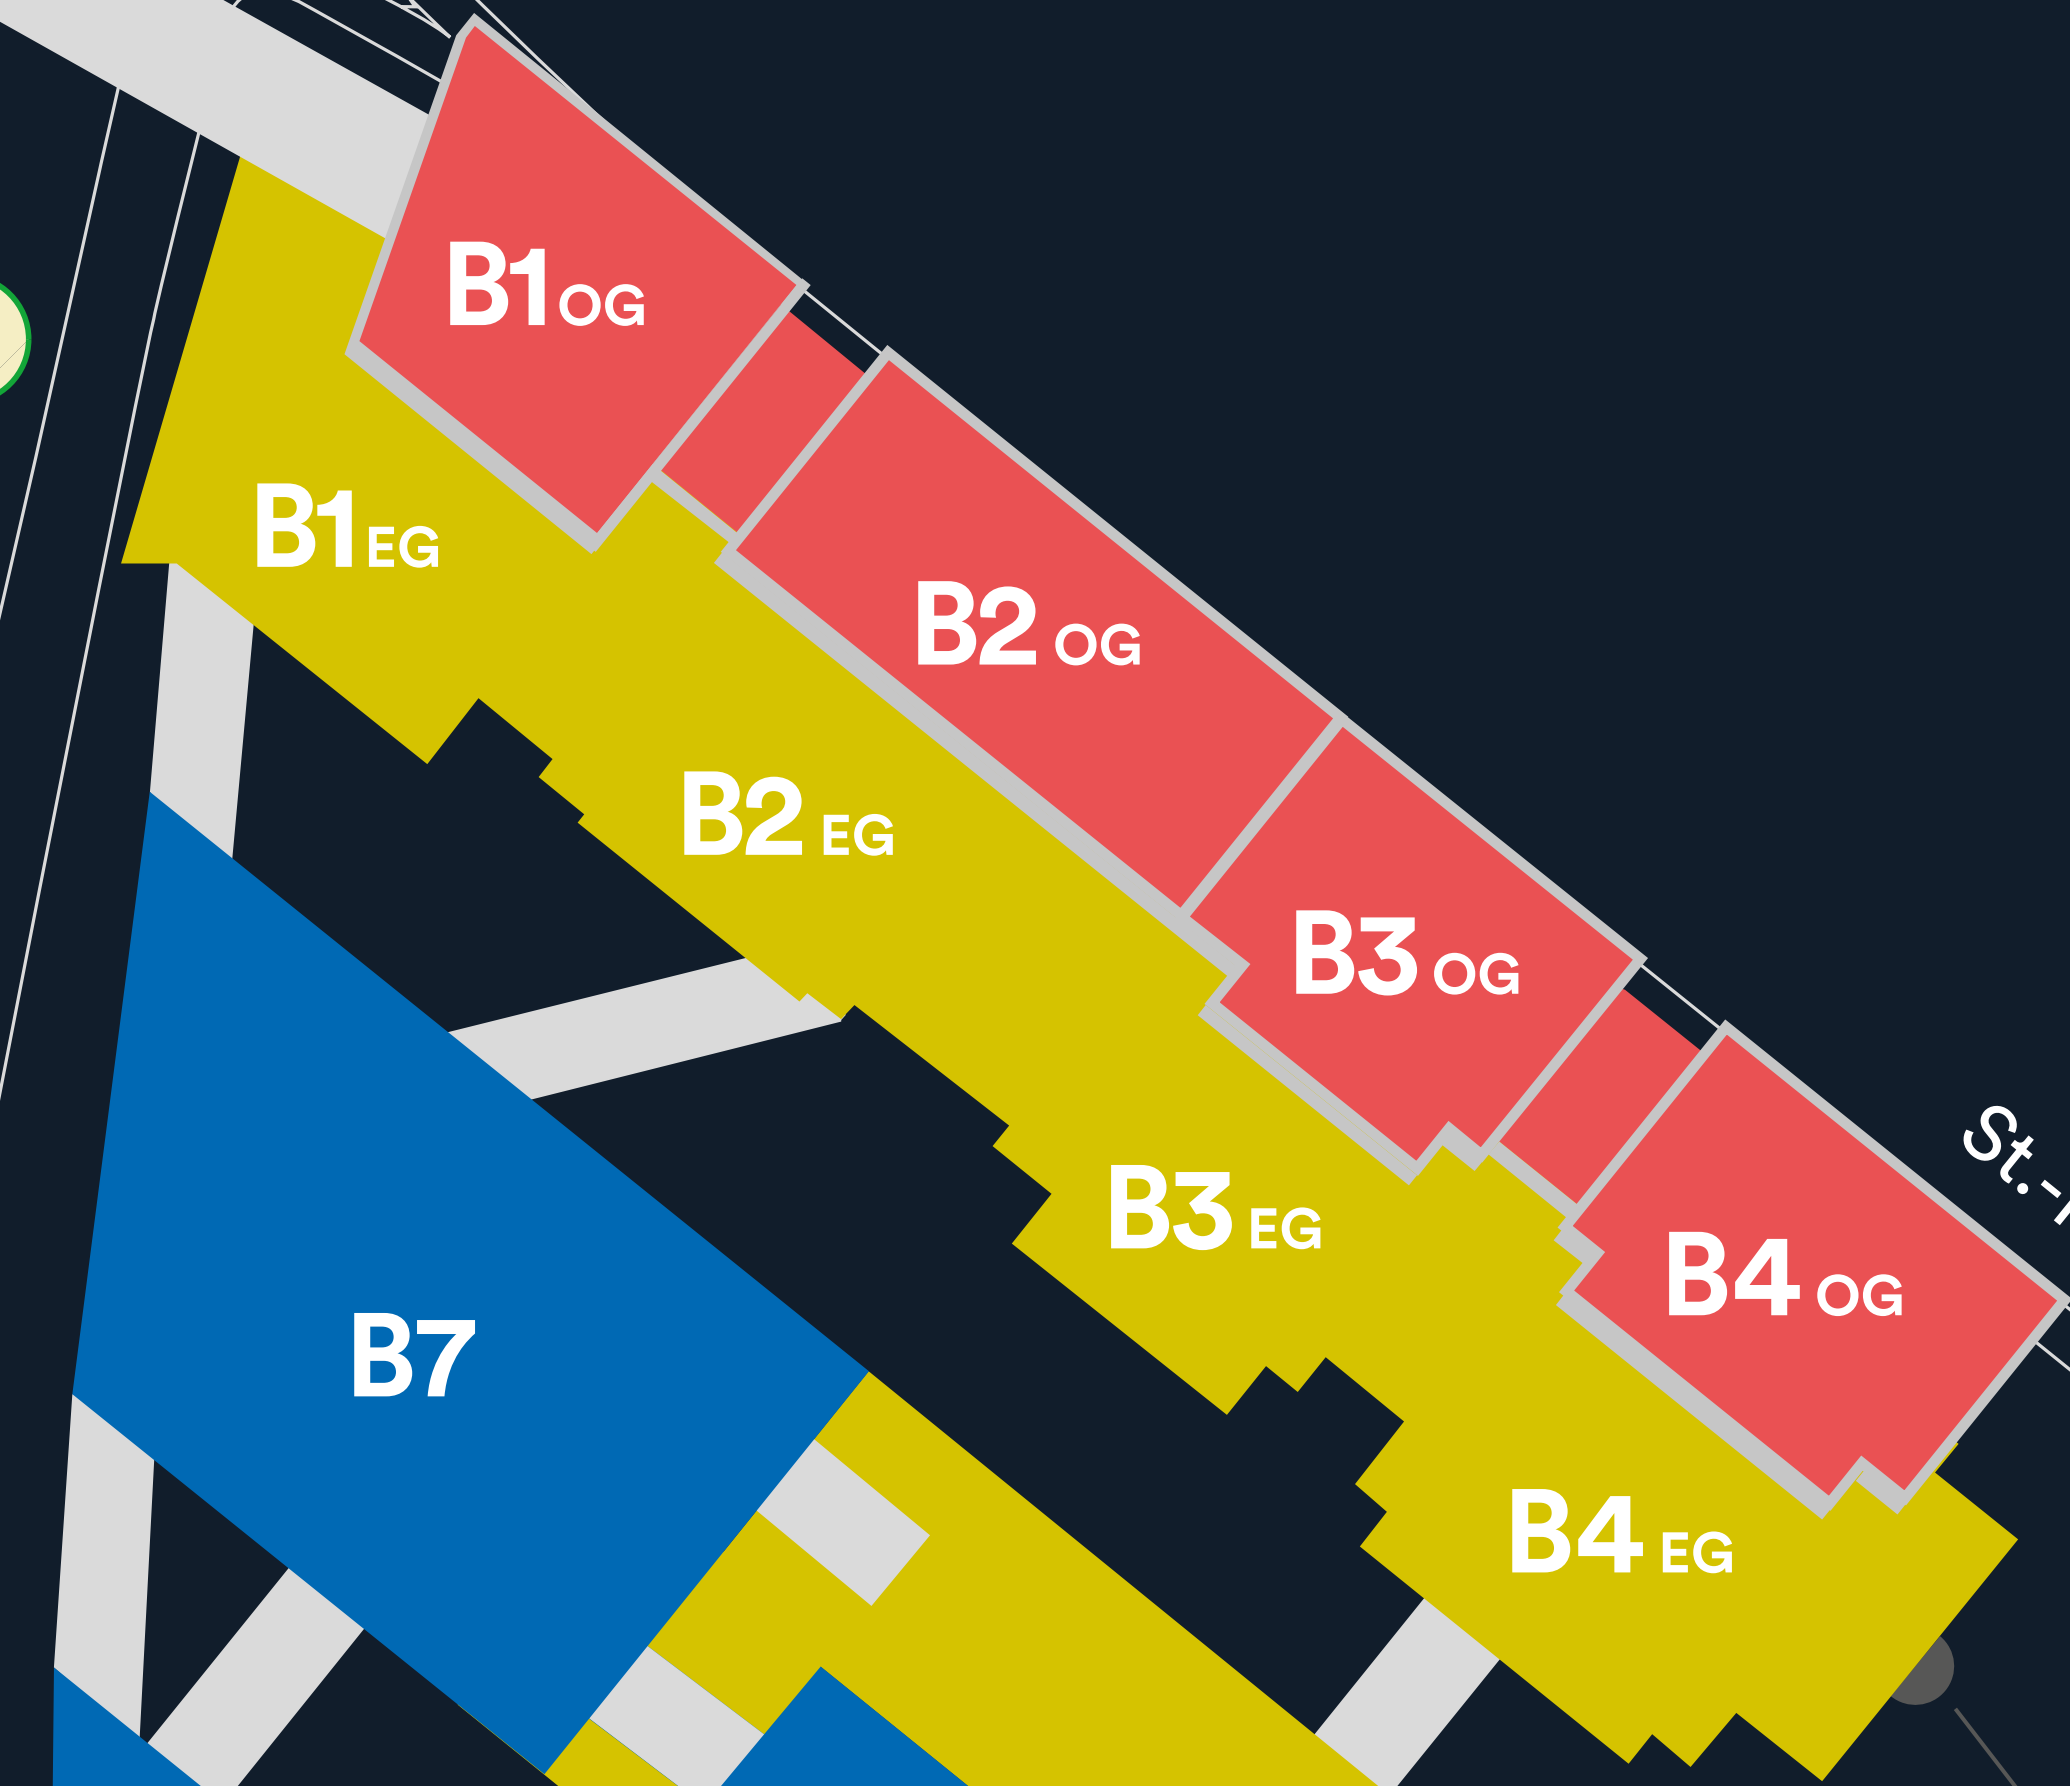

U3 S H

Sternschanze

TAXI P

Bus-Shuttle zum
Bahnhof Dammtor 

Eingang West

Lagerstr.

Fernsehturm

TAXI

Messeplatz

Tiergartenstr.

Eingang Mitte

DB S H

Dammtor

Bus-Shuttle zum
Eingang West 

P

CCH – Congress
Center Hamburg

U1

Stephansplatz

Parkhaus Mitte

P

Karolinenstr.

St.-Petersburger-Straße

H

TAXI

Bei den Kirchhöfen

Eingang Ost

U2

Messehallen

Eingang Süd

TAXI

P

Weitere Parkplätze auf
dem Heiligengeistfeld